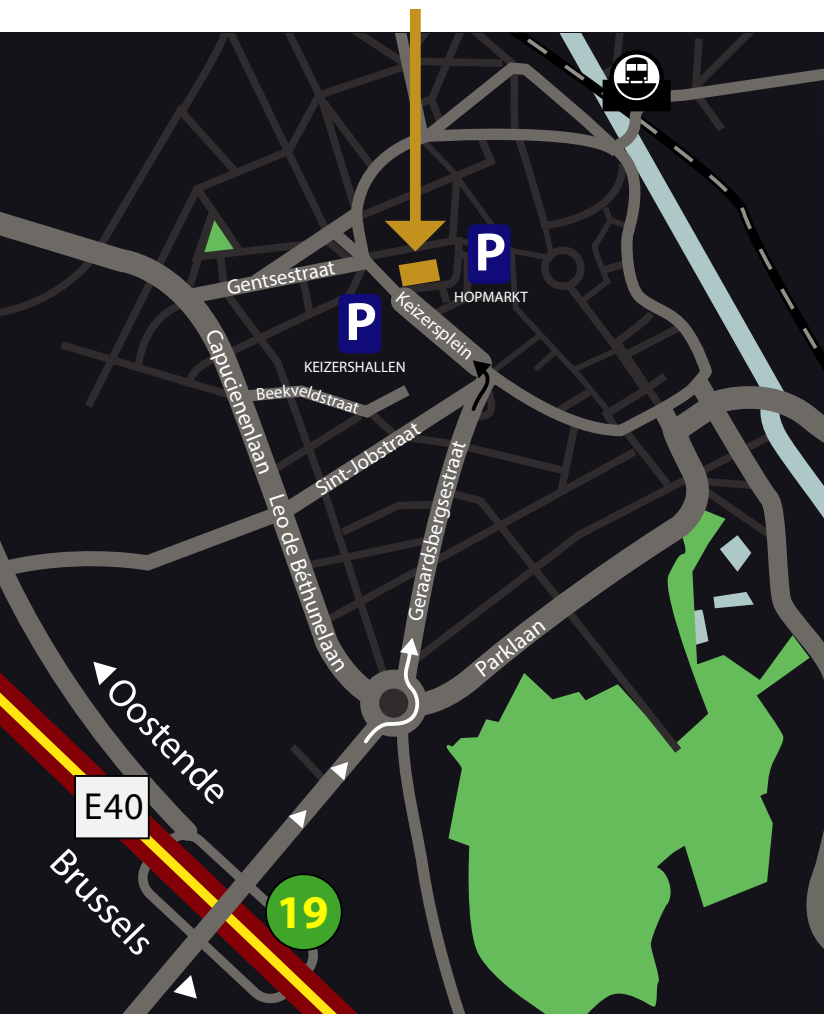

KEIZERSHOF HOTEL
AALST MEETING CENTER

Korte Nieuwstraat 15 - 9300 Aalst
Belgium

Tel. +32 (0) 53 77 44 11

Fax +32 (0) 53 78 00 97

contact@keizershof-hotel.com