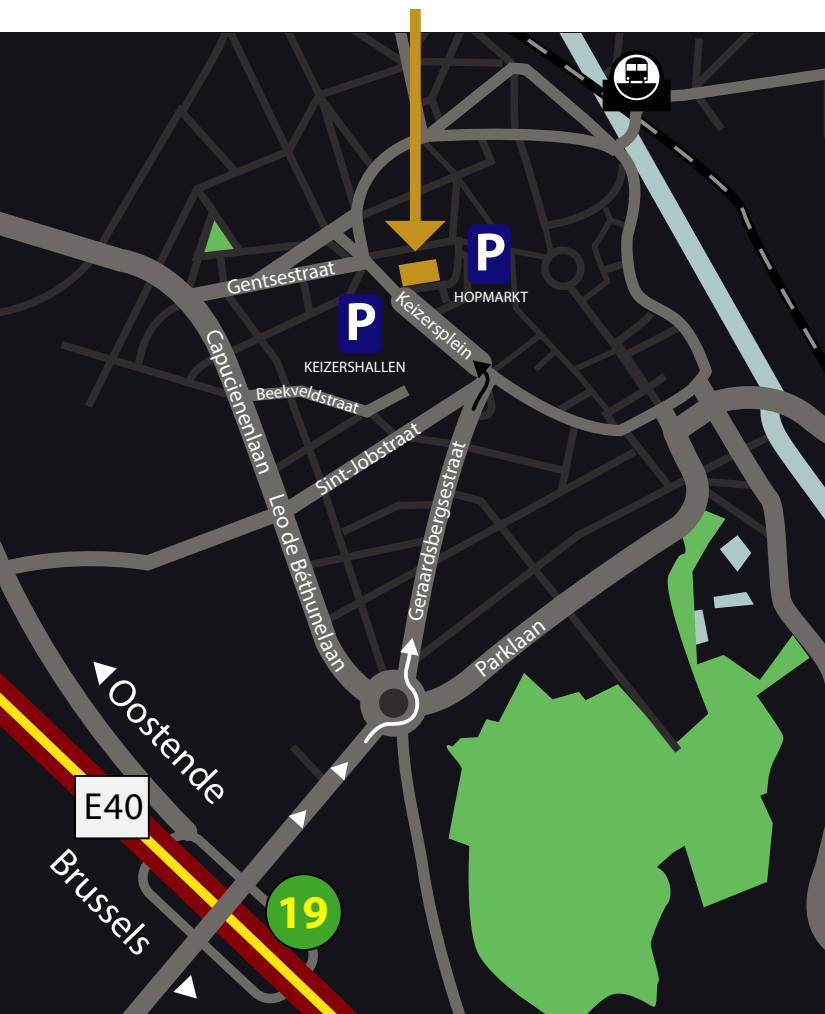

KEIZERSHOF HOTEL
AALST MEETING CENTER

Korte Nieuwstraat 15 - 9300 Aalst
Belgium

Tel. +32 (0) 53 77 44 11

Fax +32 (0) 53 78 00 97

contact@keizershof-hotel.com